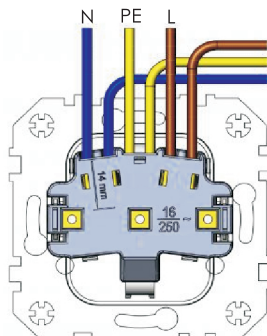

Przykładowe kompozycje z różnymi ramkami:

-ramka standard szampański

-ramka wood nut

-ramka glass milk

\*Wszystkie kompatybilne ramki dostępne w oddzielnej karcie katalogowej.

**Gniazdo wtyczkowe pojedyncze z uziemieniem typu Schuko (moduł) 16A 250V**

Seria	STANDARD COLLECTION
Model:	gniazdo wtyczkowe pojedyncze z uziemieniem typu Schuko
Typ produktu	moduł
Napięcie znamionowe:	250 V
Prąd znamionowy	16A
Zakres częstotliwości	50-60Hz
Rodzaj podłączenia / Typ zacisku	zaciski śrubowe/przekrój przewodów 1,5-2,5mm <sup>2</sup>
Sposób mocowania	pazurki / wkręty
Sposób montażu [ETIM]	montaż podtynkowy
Liczba modułów	1
Materiał:	tworzywo sztuczne PC
Klasa ETIM	EC000125 gniazdo
Wysokość produktu	73mm
Szerokość produktu	73mm
Głębokość produktu	41mm
Głębokość wbudowania	31mm
Stopień ochrony IP	IP20
Podświetlenie	brak
Nadruk/Piktogram	brak
Pokrywa gniazda:	plakietka centralna
Kłapka uchylna	brak
Przełotny otwór prądowych	brak
Zasilanie specjalne	bez specjalnego zasilania
Zastosowanie do ramek	standard, standard slim, glass, wood
Jednostka	1 sztuka
Ilość w opakowaniu zbiorczym	10
Jednostka miary	szt.
Typ opak. jedn.	-
Wys. opak. jedn.	-
Szer. opak. jedn.	-
Dł. opak. jedn.	-
Waga jedn.	-
Typ opak. zbiorczego	-
Wys. opak. zbiorczego	-
Szer. opak. zbiorczego	-
Dł. opak. zbiorczego	-

Widok z tyłu gniazda.

Podłączenie gniazda do sieci elektrycznej.

**DEDYKOWANE PUSZKI INSTALACYJNE GOVENA**

BIAŁY	BIAŁY	BIAŁY
PLL-60-KG	PLL-60-47	PLL-60-63
5903641413916	5903641413923	5903641413930
Puszka montażowa pojedyncza, gł. 60 mm, 850°C, (do montażu w ścianach kartonowo-gipsowych)	Puszka montażowa pojedyncza, gł. 47 mm, 650°C, Kompatybilne z puszkami PLL-60-63 (do montażu "ramkowego" w betonie)	Puszka montażowa pojedyncza, gł. 63 mm, 650°C, kompatybilne z puszkami PLL-60-47 (do montażu "ramkowego" w betonie)